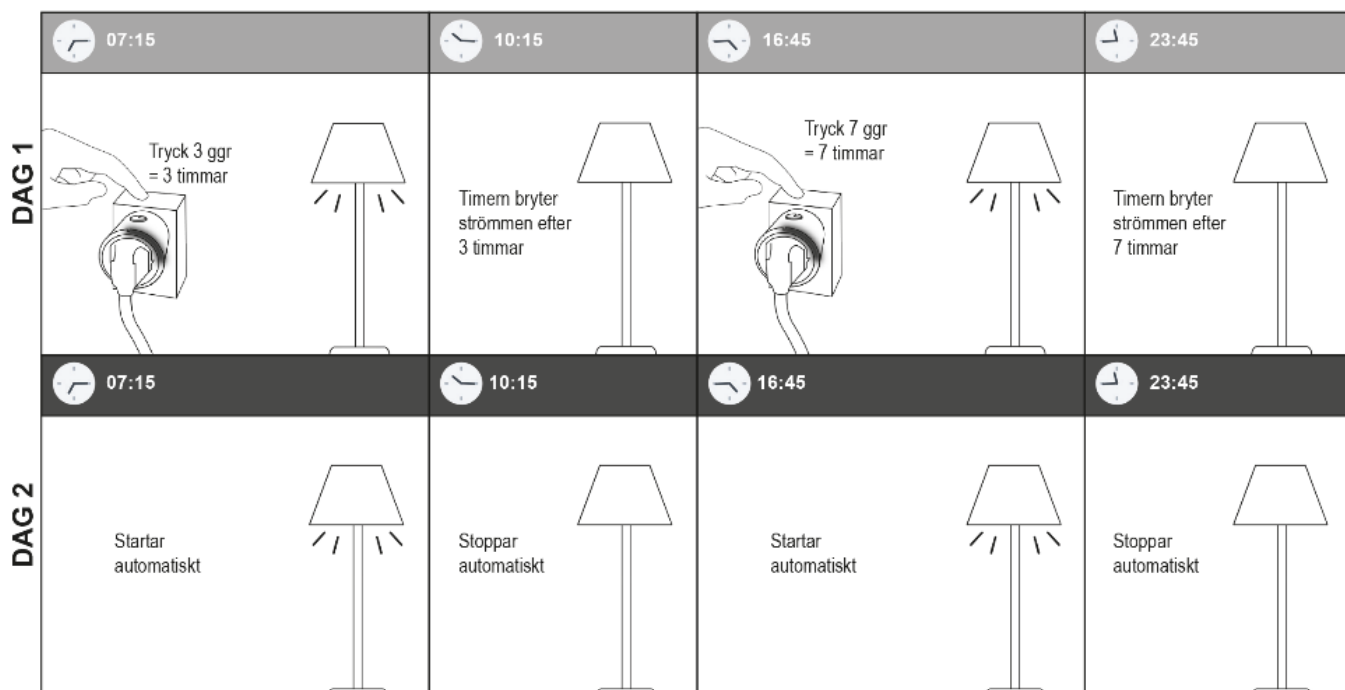

CAPiDi Safety timer 24 h memory

– Timer med minne, S-godkänd av intertek, Bryter strömmen på båda polerna

Ultrakompakt säkerhetstimer för jordat vägguttag. Bryter strömmen på båda polerna. Timern kopplas in i uttaget och start programmeras med hjälp av ett enkelt knapp-tryck; 1 tryck = 1 tim, 2 tryck = 2 tim osv. upp till 10 tim per start. Tre olika starttider kan tryckas igång under ett dygn, och kommande dygn startar & stoppar timern automatiskt efter samma mönster. Minnet nollställs genom att hålla inne knappen tre sekunder alt. ta ut timern ur vägguttaget.

PROGRAMMERA START & STOPP FÖR DIN TIMER:

- CAPiDi säkerhetstimer med minne är mycket säker och lätt att använda.
- Inställbar tid 1-10 timmar vid flera valda tidpunkter under dygnet.
- Lämplig för lampor, värmeelement eller andra apparater som man vill starta/stänga av vid samma tid varje dag.
- Extra säker, bryter strömmen på båda polerna.
- S-godkänd av Intertek